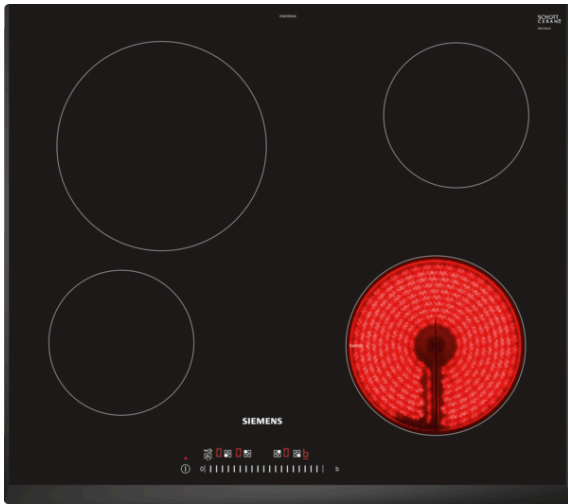

iQ100
Glaskeramikhäll, 60 cm
U-facette Design
ET651FEN1E

Stilren glaskeramikhäll som ökar glädjen i matlagningen och är enkel att rengöra

- ✓ touchSlider gör det enkelt att ställa in eller ändra temperatur med ett enda fingertryck.
- ✓ Med barnspärr kan alla kokzoner låsas så att de inte oavsiktligt slås på.
- ✓ Timer med stoppfunktion ger säker avstängning av kokzonen när tillagningstiden löpt ut.

Beskrivning

Tekniska data

Produktkategori : Häll m intg.styrning glaskeram
 Konstruktion : Inbyggd
 Energiförsörjning : El
 Antal zoner/plattor som kan användas samtidigt : 4
 Nischmått i mm (H x B x D) : 45 x 560-560 x 490-500
 Bredd (mm) : 592
 Produktmått i mm (H x B x D) : 45 x 592 x 522
 Emballagemått (H x B x D) (mm) : 100 x 750 x 590
 Nettovikt (kg) : 7,5
 Bruttovikt (kg) : 8,0
 Restvärmeindikator : Separat
 Placering av reglagen : Framkant
 Material produkt : Glaskeramik
 Hällens färg : Svart
 Säkerhetsmärkning : CE, VDE
 EAN kod : 4242003762516
 Anslutningseffekt (W) : 6900
 Spänning (V) : 220-240
 Frekvens (Hz) : 60; 50

Extra tillbehör

HZ392617 Beröringsskydd för häll
 HZ390090 Wokpanna med lock
 HZ390042 Tillbehör Spis

iQ100
Glaskeramikhäll, 60 cm
U-facette Design
ET651FEN1E

Beskrivning**Komfort**

- touchSlider-styrning

Professionellt utrustad

- reStart-funktion

Specifikationer häll

- 4 highSpeedkokzoner
- PowerBoost-funktion
- 17 effektlägen
- Digital funktionsdisplay

Miljö och Säkerhet

- 2-steps restvärmeindikering för varje kokzon