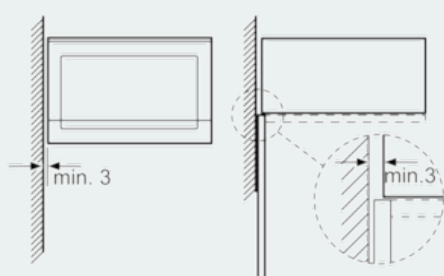

iQ500
Mikrovågsugn, vänsterhängd
Vit
HF15M264

Måttkisser

Mikrovåg
hörnmontering

Mått i mm