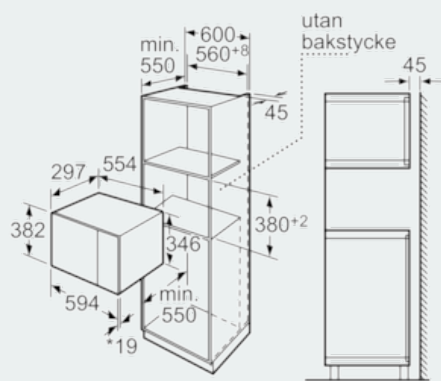

**Komfort**

- Minnesfunktion (1 inställning)
- Elektronisk klocka

**Design**

- Luckan är vänsterhängd
- För inbyggnad i 60 cm brett överskåp (min. 30 cm djup), kan installeras i ett 60 cm brett högskåp

**iQ500**  
**Mikrovågsugn, vänsterhängd**  
**Vit**  
**HF15M264**

Måttkisser

Mikrovåg  
 hörnmontering

Mått i mm

\* 20 mm vid metallfront

Mått i mm

\*\* Vid metallfront 20 mm

Mått i mm