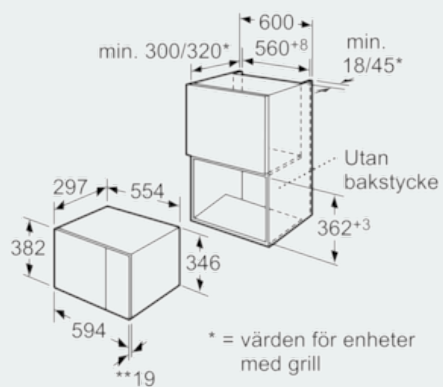

Måttkisser

Mikrovåg  
 hörnmontering

Mått i mm

\* 20 mm vid metallfront

Mått i mm

\*\* Vid metallfront 20 mm

Mått i mm