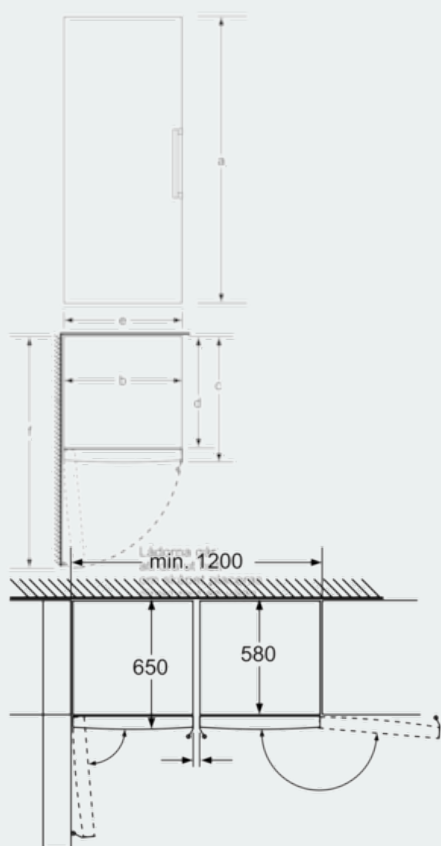

Teknisk information

- Ställbara fötter framtill, hjul baktill
- Dörrhängning vänster, omhängbar

Kombination

- KS36VNW30 passar tillsammans med GS36NVW30 / GS36VWV31

iQ100
Kylskåp
vit
KS36VNW30

Måttkisser

Lådorna går att dra ut helt om skåpet placeras direkt mot en vägg.

Mått i mm