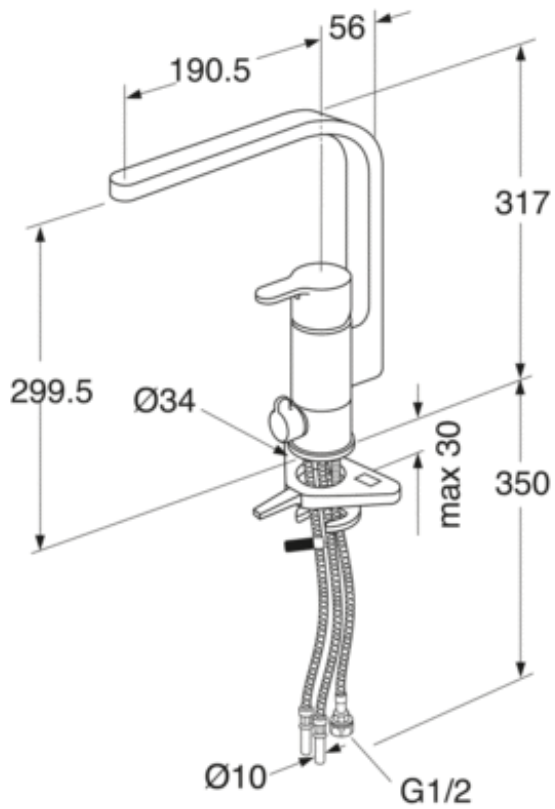

MÅTTSKISS

LISTA PÅ ÅTERFÖRSÄLJARE

A MEMBER OF THE
VILLEROY & BOCH GROUP

Villeroy & Boch Gustavsberg AB
Box 400, 134 29 Gustavsberg
Tel: +46 (0) 8-570 391 00 | Fax +46 8 570 320 36
gustavsberg.se | e-post: info@gustavsberg.com