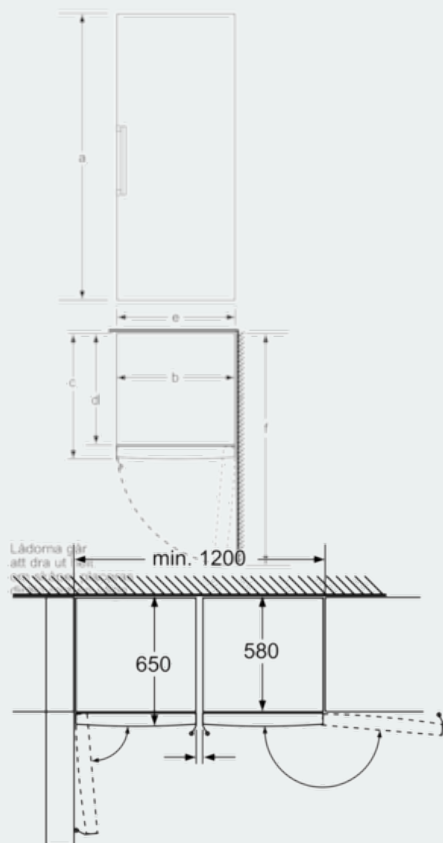

Teknisk information

- Ställbara fötter framtill, hjul baktill
- Dörrhängning höger, omhängbar

iQ300
Frysskåp
vit
GS36VVW31

Måttkisser

Lådorna går att dra ut helt om skåpet placeras direkt mot en vägg.

Mått i mm