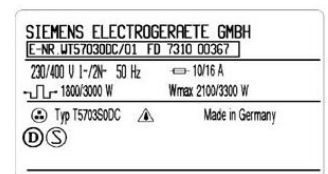

**Välkommen till er nya bostad! Brf. Brunna Park.
Femstenavägen, Kungsängen. Datum för inflytt: 2017- 11-17**

Vi hoppas att ni kommer att trivas och vara nöjda med er köksutrustning. Om ni har frågor eller om någon av era köksapparater inte fungerar tillfredställande, ber vi er att kontakta BSH Home Appliances AB. Uppge att ni bor i ett byggprojekt som byggts av Byggbolaget i Värmland AB, ha även ert kontrakt med byggföretaget tillgängligt där inflyttningsdagen visas. Ni hittar även svar på många av era frågor i bruksanvisningen.

Skriv ned E-numret och FD-numret, ex. WM145471DN/18, FD8810, innan ni kontaktar oss. Dem finns på produktens typskylt (se nedan) eller i bruksanvisningen, där det finns en extra typskylt. Om ni har separat håll ber vi er att fästa den lösa etiketten på lämpligt ställe i bruksanvisningen. Typskyltens plats:

Kyl, frys, kyl/frys:	Vänster innervägg långt ned
Diskmaskin, ugn, mikro:	Luckans kant
Tvätt, Torktumlare:	Luckans insida
Spis:	Lådan under ugnen eller på ugnsluckans kant
Håll:	Undersidan

VIKTIGT: Vid längre frånvaro, bryt vattentillförseln i bostaden till de apparater som har vattenanslutning.

**Ytterligare information
hur du hittar din typskylt:**

bosch-home.se/typskylt

siemens-home.se/typskylt

gaggenau.se/typskylt

Allmänna frågor:

08-734 12 00

08-734 12 00

08-734 12 00

Boka servicebesök online:

bosch-home.se/servicebesok

siemens-home.se/servicebesok

På telefon:

0771-11 22 77

0771-11 22 77

08-734 1370

**Köp av tillbehör,
rengöringsmedel
och reservdelar:**

bosch-eshop.se

siemens-eshop.se

gaggenau-eshop.se

**Bruksanvisningar
för nedladdning:**

bosch-home.se/bruksanvisningar

siemens-home.se/bruksanvisningar

gaggenau.se/bruksanvisningar

Hemsida:

bosch-home.se

siemens-home.se

gaggenau.se

**Besök gärna våra
Showroom!**

Besöksadress: Landsvägen 32, Solna. Tel: +46 (0) 8 734 12 00

Med vänlig hälsning,
BSH Home Appliances AB