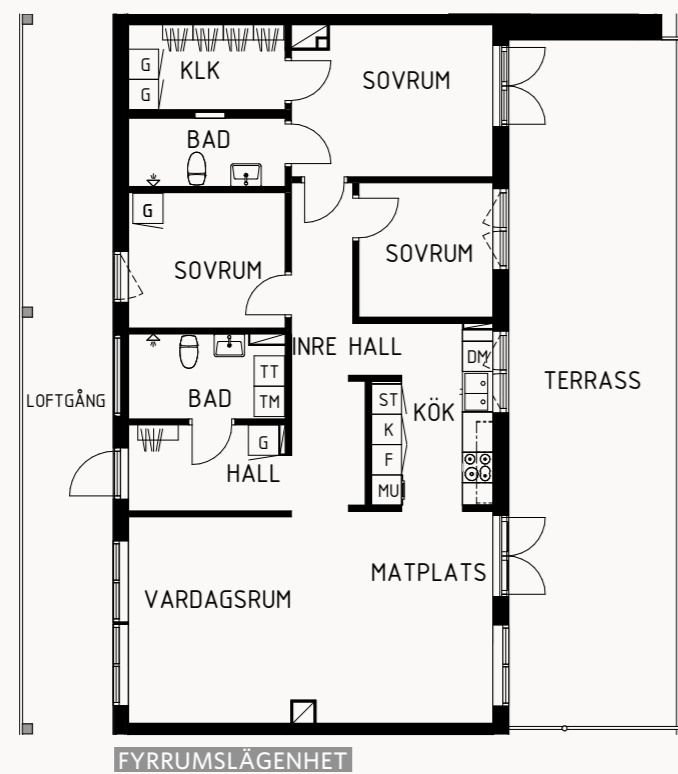

PLANLÖSNING

För mer information besök:
kv-natet.se