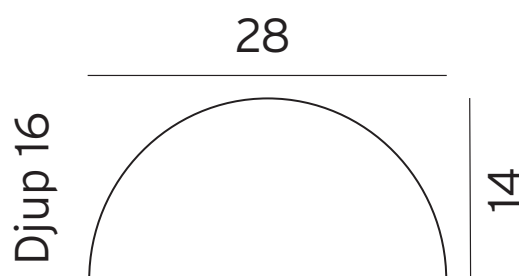

Paris 163

* Norlys är ISO 9001:2008 certifierat. Samtliga produkter uppfyller Norlys höga kvalitetskrav och de europeiska normerna EN60598-1.

E-nummer	Art	Färg	RAL
7722120	163GA	Galvaniserad	-
7722123	163B	Svart	9005
7722124	163W	Vit	9003

Teknisk beskrivning

Sockel	E27
Spänning (V.)	230
Ljuskälla	Ingår ej
Effekt max (W.)	46W
Skyddsklass	Klass 1
Isoleringsklass	IP43
IK klass	-
Material armatur	Stål
Material avskärmning / glas	Frostad akrylplast
Kabelingångar	2

Mått (mm.)

Höjd	140
Bredd	280
Djup	160

Ljuskälla

Effekt (W.)	-
Lumen	-
Kelvin	-