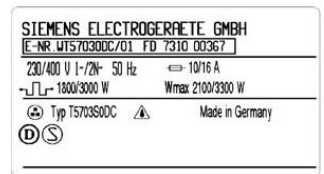

Välkommen till er nya bostad! Segelflygaren, Örebro. Datum för inflytt 2018-05-01

Vi hoppas att ni kommer att trivas och vara nöjda med er köksutrustning. Om ni har frågor eller om någon av era köksapparater inte fungerar tillfredställande, ber vi er att kontakta BSH Home Appliances AB. Uppge att ni bor i ett byggprojekt som byggts av Consto AB, ha även ert kontrakt med byggföretaget tillgängligt där inflyttningsdagen visas. Ni hittar även svar på många av era frågor i bruksanvisningen.

Skriv ned E-numret och FD-numret, ex. WM145471DN/18, FD8810, innan ni kontaktar oss. Dem finns på produktens typskylt (se nedan) eller i bruksanvisningen, där det finns en extra typskylt. Om ni har separat

Kyl, frys, kyl/frys:	Vänster innervägg långt ned
Diskmaskin, ugn, mikro:	Luckans kant
Tvätt, Torktumlare:	Luckans insida
Spis:	Lådan under ugnen eller på ugnsluckans kant
Häll:	Undersidan

VIKTIGT: Vid längre frånvaro, bryt vattentillförseln i bostaden till de apparater som har vattenanslutning.

häll ber vi er att fästa den lösa etiketten på lämpligt ställe i bruksanvisningen. Typskyltens plats:

Ytterligare information hur du hittar din typskylt:

	bosch-home.se/typskylt	siemens-home.se/typskylt	gaggenau.se/typskylt
Allmänna frågor:	08-734 12 00	08-734 12 00	08-734 12 00
Boka servicebesök online:	bosch-home.se/servicebesok	siemens-home.se/servicebesok	
På telefon:	0771-11 22 77	0771-11 22 77	08-734 1370
Köp av tillbehör, rengöringsmedel och reservdelar:	bosch-eshop.se	siemens-eshop.se	gaggenau-eshop.se
Bruksanvisningar för nedladdning:	bosch-home.se/bruksanvisningar	siemens-home.se/bruksanvisningar	gaggenau.se/bruksanvisningar
Hemsida:	bosch-home.se	siemens-home.se	gaggenau.se
Besök gärna våra Showroom!	Besöksadress: Landsvägen 32, Solna. Tel: +46 (0) 8 734 12 00		

Med vänlig hälsning,
BSH Home Appliances AB